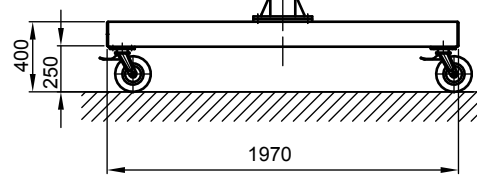

B - B

Kran	LPK 2000 kg x 3000 mm (Storlekar 2)
design bas	H2/B3
Insatsplats	inomhusanvändning
villkor i omgivningen	-5° C upp till +40° C, utan extra tillval
telfer + åkverk	GM 6 2000.5-2/EF 22
FEM grupp	2m / M5
tvärräk	5 m/min
lyft	1,3 / 5 m/min
total vikt	488 kg (därav telfer + åkverk 114 kg)
Driftspänning	3/PE ~50 Hz 400 V (TN-S)
total strömförbrukning	2 kW
Startström för spänningsfallsberäkning	17,2 A (IA_HU * cos phi)